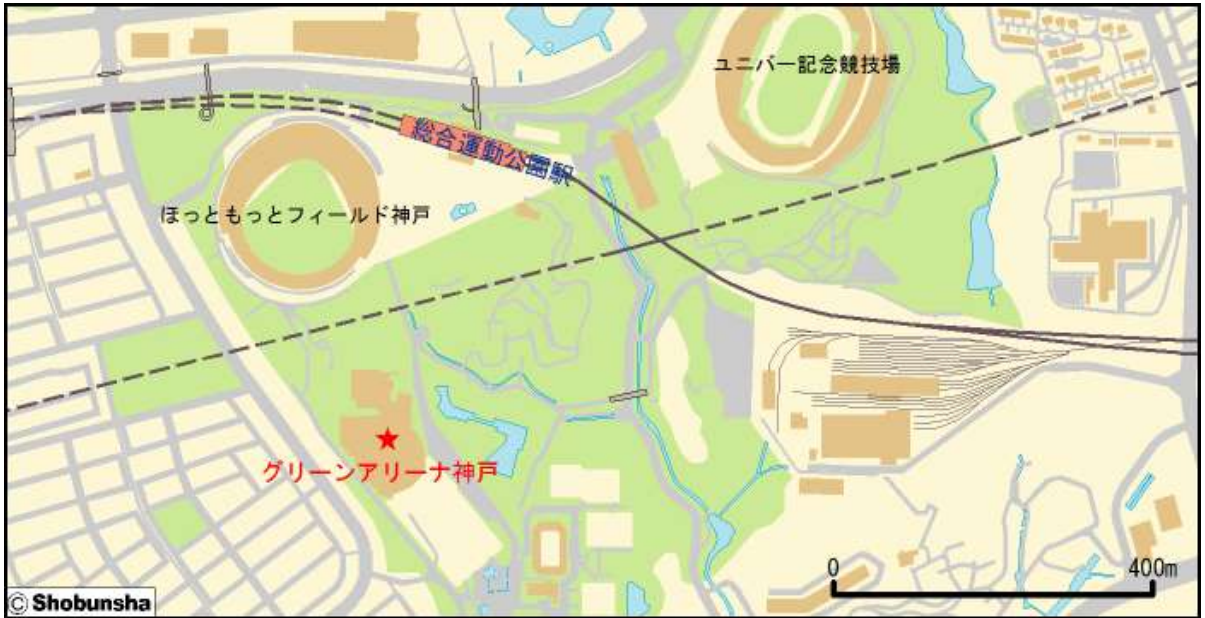

## ■競技会場への推奨ルート

### 大阪駅(センタービレッジ)から競技会場へ

(OP オリジナルKansai One Pass 利用可能区間 WP オリジナルJR関西ワイドエリアパス利用可能区間)

発地	着地	移動手段	交通パス	路線	方面表示	時間	備考
大阪駅	三ノ宮駅	鉄道	OP WP	JR神戸線	三ノ宮・西明石・姫路方面	22分	※新快速
三ノ宮駅	三宮駅	徒歩				1分	
三宮駅	総合運動公園駅	鉄道	OP	神戸市営地下鉄	名谷・西神中央方面	22分	
総合運動公園駅	競技会場	徒歩				7分	

### マスターズビレッジ兵庫から競技会場へ

マスターズビレッジ兵庫：デュオこうべ「デュオドーム」

発地	着地	移動手段	交通パス	路線	方面表示	時間	備考
マスターズビレッジ	神戸駅	徒歩				1分	
神戸駅	三ノ宮駅	鉄道	OP WP	JR神戸線	三ノ宮・尼崎・大阪方面	4分	
三ノ宮駅	三宮駅	徒歩				1分	
三宮駅	総合運動公園駅	鉄道	OP	神戸市営地下鉄	名谷・西神中央方面	22分	
総合運動公園駅	競技会場	徒歩				7分	

■競技会場までの地図

■グリーンアリーナ神戸

■高速道路のインターチェンジから

- ・阪神高速道路神戸山手線「白川南」インターチェンジから、車で 約5分
- ・阪神高速道路北神戸線「布施畑西」インターチェンジから、車で 約3分

■駐車場情報

駐車場名	野球場西駐車場	料金	有料
住所		台数	約850台

■その他交通における注意事項